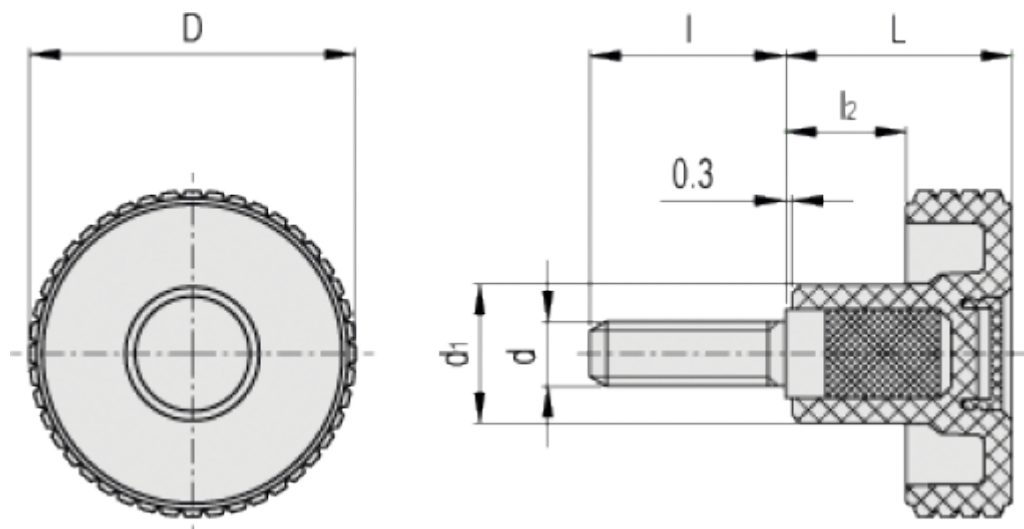

Varenummer: 23020342216

Beskrivelse: E+G Fingregreb MBT.30 p-M5x10-C6, Rød

Mål

D	= 31
d1	= 15
d6g	= M5
L	= 24
l	= 10
l2	= 11.5